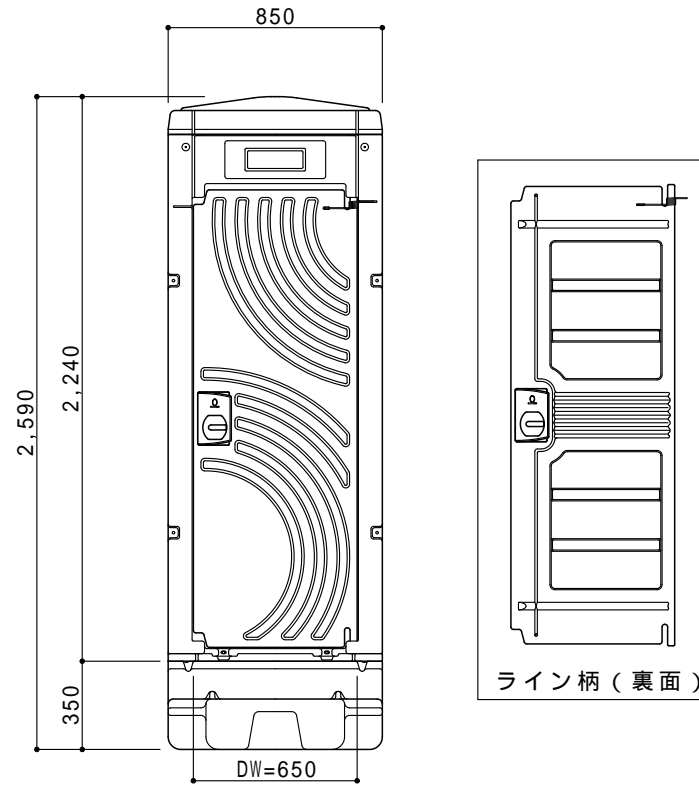

ドアの開きは左右変更自在

平面図 S=1/30

ドアデザインは両面使用可能

A 立面図 S=1/30

D 立面図 S=1/30

C 立面図 S=1/30

G X タンク平面図 S=1/30

断面図 S=1/30

●GX-AQP (据置型ペダル式簡易水洗)

ルーフ	ポリエチレン製	ダブルウォール(中空)成形品
サイドパネル	ポリエチレン製	ダブルウォール(中空)成形品 t=30mm
バックパネル	ポリエチレン製	ダブルウォール(中空)成形品 t=30mm
フロントパネル	ポリエチレン製	ダブルウォール(中空)成形品 t=40mm
ドア	ポリエチレン製	ダブルウォール(中空)成形品 t=30mm
(両面デザイン)	自閉装置付(左右開き可能・両面使用可能)	
床・土台	ポリエチレン製	ダブルウォール(中空)成形品 t=60mm
ヒノレット	衛生器具	陶器製和風簡易水洗大便器
	洗浄水槽	ポリエチレン製 水タンク FT-72 (約72L)
	洗浄ポンプ	足踏み式ポンプ HS-300 250cc/1ストローク
組立ボルト	ステンレス製 M8ボルトナット	
附属品	多機能棚(脱着式)、GX-Gロック、コートフック2個 ワンタッチペーパーホルダー、人感センサー付LED照明	
便槽	ポリエチレン製 GXタンク	
オプション	サイドガラー、電動ファン、排水目皿(ワントラップ付) 排水ドレンキャップ、吊金具セット、便槽固定金具 FT-72用凍結防止ヒーター、FT-72用自動給水ボールタップ FT-72用水位計	