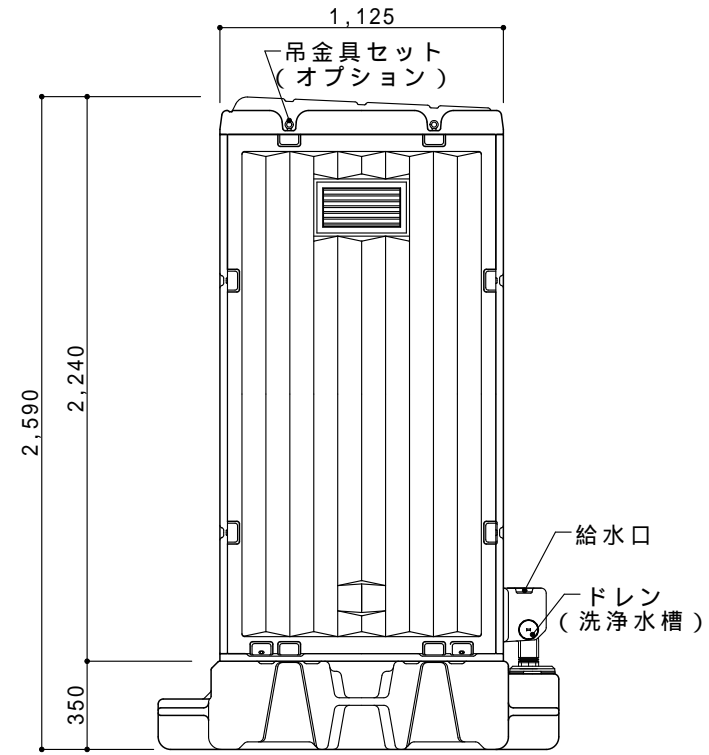

ドアの開きは左右変更自在

平面図 S=1/30

ドアデザインは両面使用可能

A 立面図 S=1/30

D 立面図 S=1/30

C 立面図 S=1/30

G X タンク平面図 S=1/30

断面図 S=1/30

●GX-AQP (据置型ペダル式簡易水洗)

ルーフ	ポリエチレン製	ダブルウォール(中空)成形品
サイドパネル	ポリエチレン製	ダブルウォール(中空)成形品 t=30mm
バックパネル	ポリエチレン製	ダブルウォール(中空)成形品 t=30mm
フロントパネル	ポリエチレン製	ダブルウォール(中空)成形品 t=40mm
ドア	ポリエチレン製	ダブルウォール(中空)成形品 t=30mm
(両面デザイン)	自閉装置付(左右開き可能・両面使用可能)	
床・土台	ポリエチレン製	ダブルウォール(中空)成形品 t=60mm
ヒノレット	衛生器具	陶器製和風簡易水洗大便器
	洗浄水槽	ポリエチレン製 水タンク FT-72 (約72L)
	洗浄ポンプ	足踏み式ポンプ HS-300 250cc/1ストローク
組立ボルト	ステンレス製 M8ボルトナット	
附属品	多機能棚(脱着式)、GX-Gロック、コートフック2個 ワンタッチペーパーホルダー、人感センサー付LED照明	
便槽	ポリエチレン製 GXタンク	
オプション	サイドガラー、電動ファン、排水目皿(ワントラップ付) 排水ドレンキャップ、吊金具セット、便槽固定金具 FT-72用凍結防止ヒーター、FT-72用自動給水ボールタップ FT-72用水位計	