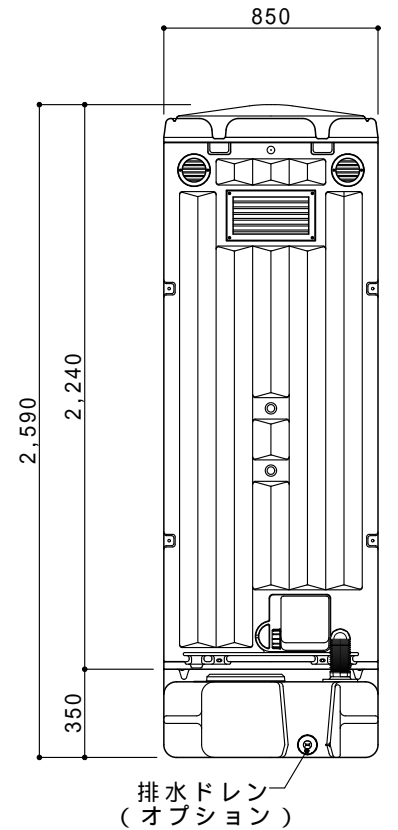

ドアの開きは左右変更自在

平面図 S=1/30

ドアデザインは両面使用可能

A 立面図 S=1/30

D 立面図 S=1/30

C 立面図 S=1/30

G X タンク平面図 S=1/30

断面図 S=1/30

●GX-AQP (据置型ペダル式簡易水洗)

ルーフ	ポリエチレン製	ダブルウォール(中空)成形品
サイドパネル	ポリエチレン製	ダブルウォール(中空)成形品 t=30mm
バックパネル	ポリエチレン製	ダブルウォール(中空)成形品 t=30mm
フロントパネル	ポリエチレン製	ダブルウォール(中空)成形品 t=40mm
ドア	ポリエチレン製	ダブルウォール(中空)成形品 t=30mm
(両面デザイン)	自閉装置付(左右開き可能・両面使用可能)	
床・土台	ポリエチレン製	ダブルウォール(中空)成形品 t=60mm
ヒノレット	衛生器具	陶器製和風簡易水洗大便器
	洗浄水槽	ポリエチレン製 水タンク FT-72 (約72L)
	洗浄ポンプ	足踏み式ポンプ HS-300 250cc/1ストローク
組立ボルト	ステンレス製 M8ボルトナット	
附属品	多機能棚(脱着式)、GX-Gロック、コートフック2個 ワンタッチペーパーホルダー、人感センサー付LED照明	
便槽	ポリエチレン製 GXタンク	
オプション	サイドガラー、電動ファン、排水目皿(ワントラップ付) 排水ドレンキャップ、吊金具セット、便槽固定金具 FT-72用凍結防止ヒーター、FT-72用自動給水ボールタップ FT-72用水位計	