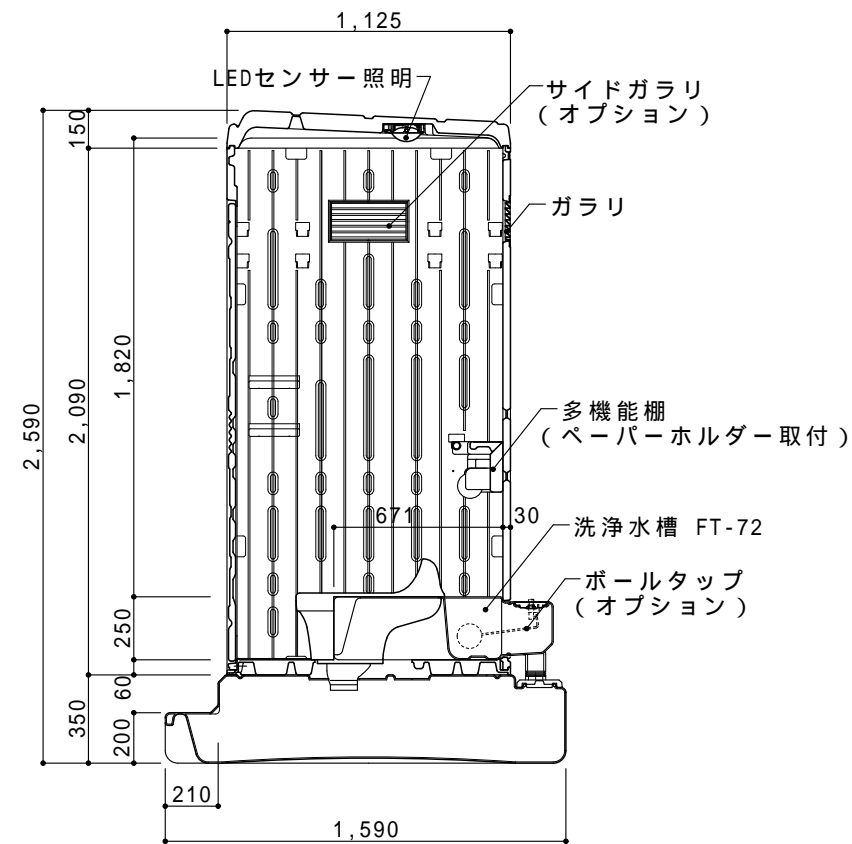

ドアの開きは左右変更自在

平面図 S=1/30

ドアデザインは両面使用可能

A 立面図 S=1/30

D 立面図 S=1/30

C 立面図 S=1/30

G X タンク平面図 S=1/30

断面図 S=1/30

●GX-AQP (据置型ペダル式簡易水洗)

ルーフ	ポリエチレン製	ダブルウォール(中空)成形品
サイドパネル	ポリエチレン製	ダブルウォール(中空)成形品 t=30mm
バックパネル	ポリエチレン製	ダブルウォール(中空)成形品 t=30mm
フロントパネル	ポリエチレン製	ダブルウォール(中空)成形品 t=40mm
ドア	ポリエチレン製	ダブルウォール(中空)成形品 t=30mm
(両面デザイン)	自閉装置付(左右開き可能・両面使用可能)	
床・土台	ポリエチレン製	ダブルウォール(中空)成形品 t=60mm
ヒノレット	衛生器具	陶器製和風簡易水洗大便器
	洗浄水槽	ポリエチレン製 水タンク FT-72 (約72L)
	洗浄ポンプ	足踏み式ポンプ HS-300 250cc/1ストローク
組立ボルト	ステンレス製 M8ボルトナット	
附属品	多機能棚(脱着式)、GX-Gロック、コートフック2個 ワンタッチペーパーホルダー、人感センサー付LED照明	
便槽	ポリエチレン製 GXタンク	
オプション	サイドガラー、電動ファン、排水目皿(ワントラップ付) 排水ドレンキャップ、吊金具セット、便槽固定金具 FT-72用凍結防止ヒーター、FT-72用自動給水ボールタップ FT-72用水位計	