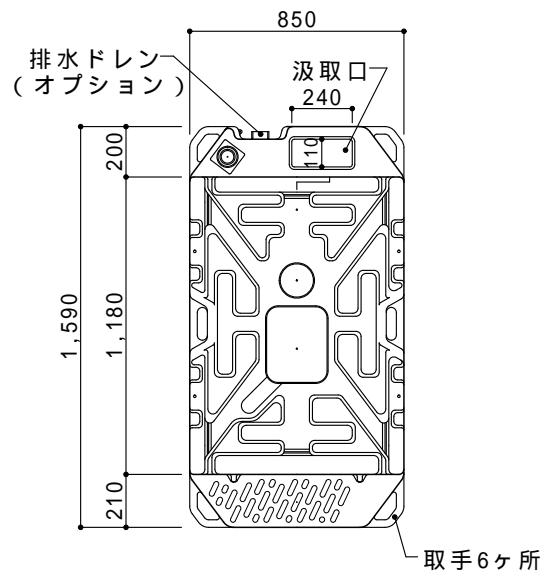

ドアの開きは左右変更自在

平面図 S=1/30

ドアデザインは両面使用可能

A 立面図 S=1/30

D 立面図 S=1/30

C 立面図 S=1/30

G X タンク平面図 S=1/30

断面図 S=1/30

●GX-AQP (据置型ペダル式簡易水洗)

ルーフ	ポリエチレン製	ダブルウォール(中空)成形品
サイドパネル	ポリエチレン製	ダブルウォール(中空)成形品 t=30mm
バックパネル	ポリエチレン製	ダブルウォール(中空)成形品 t=30mm
フロントパネル	ポリエチレン製	ダブルウォール(中空)成形品 t=40mm
ドア	ポリエチレン製	ダブルウォール(中空)成形品 t=30mm
(両面デザイン)	自閉装置付(左右開き可能・両面使用可能)	
床・土台	ポリエチレン製	ダブルウォール(中空)成形品 t=60mm
ヒノレット	衛生器具	陶器製和風簡易水洗大便器
	洗浄水槽	ポリエチレン製 水タンク FT-72 (約72L)
	洗浄ポンプ	足踏み式ポンプ HS-300 250cc/1ストローク
組立ボルト	ステンレス製 M8ボルトナット	
附属品	多機能棚(脱着式)、GX-Gロック、コートフック2個 ワンタッチペーパーホルダー、人感センサー付LED照明	
便槽	ポリエチレン製 GXタンク	
オプション	サイドガラー、電動ファン、排水目皿(ワントラップ付) 排水ドレンキャップ、吊金具セット、便槽固定金具 FT-72用凍結防止ヒーター、FT-72用自動給水ボールタップ FT-72用水位計	